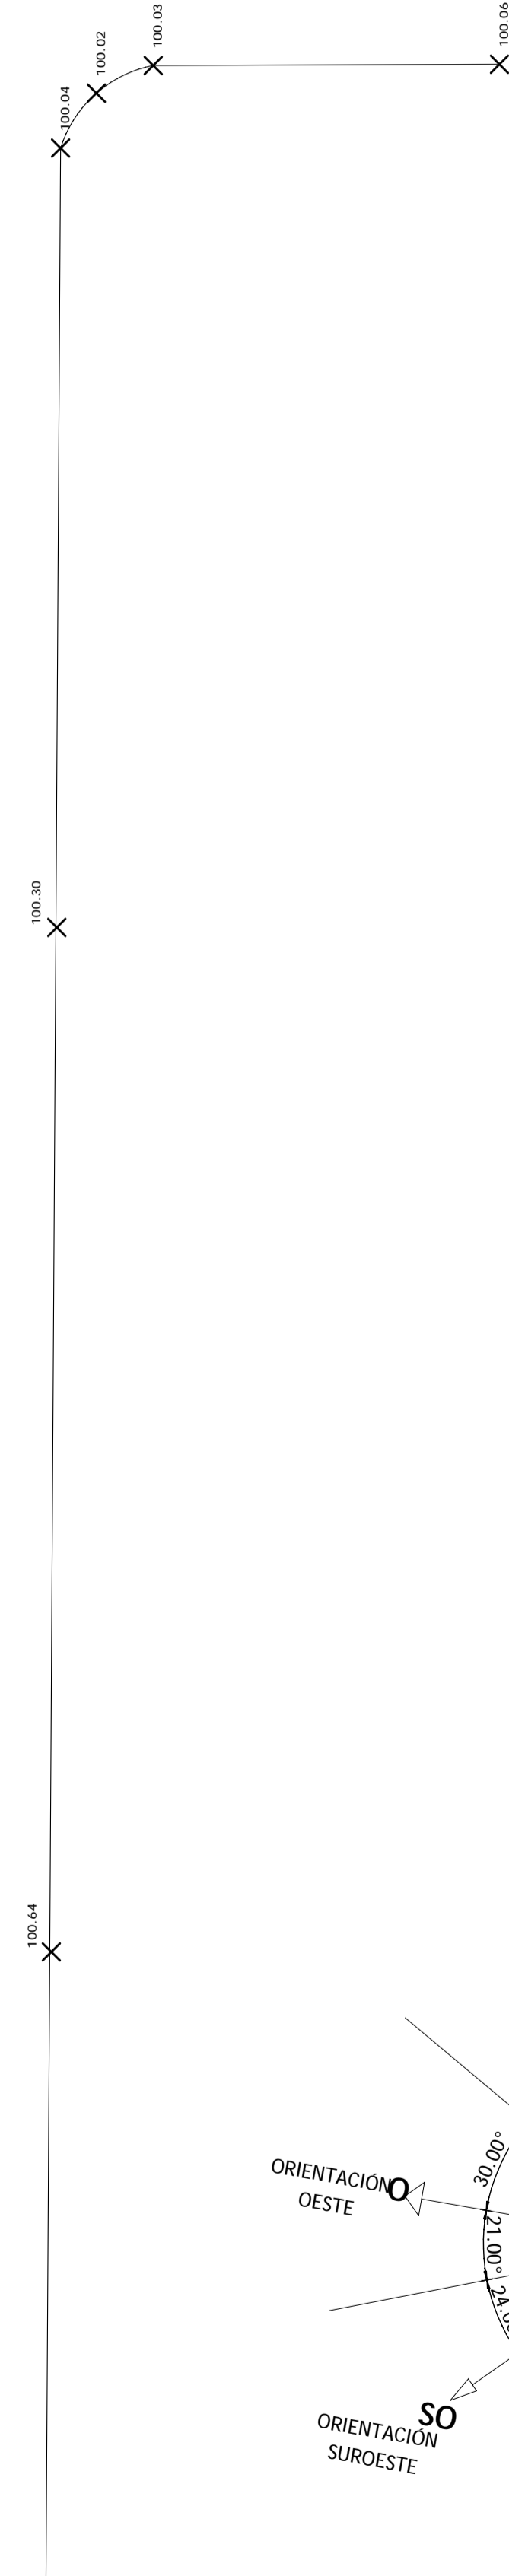

CALLE DE SANT ISIDRE

CALLE DE L'ECONOM PERE BONNIN

SUPERFICIE SOLAR 274.24 m²

EMPLAZAMIENTO

PROYECTO EJECUCION DE EDIFICIO PLURIFAMILIAR ENTRE MEDIANERAS Y LOCALES DE USO INDETERMINADO P 01

PLANO: EMPLAZAMIENTO Y SITUACION OCTUBRE-2007