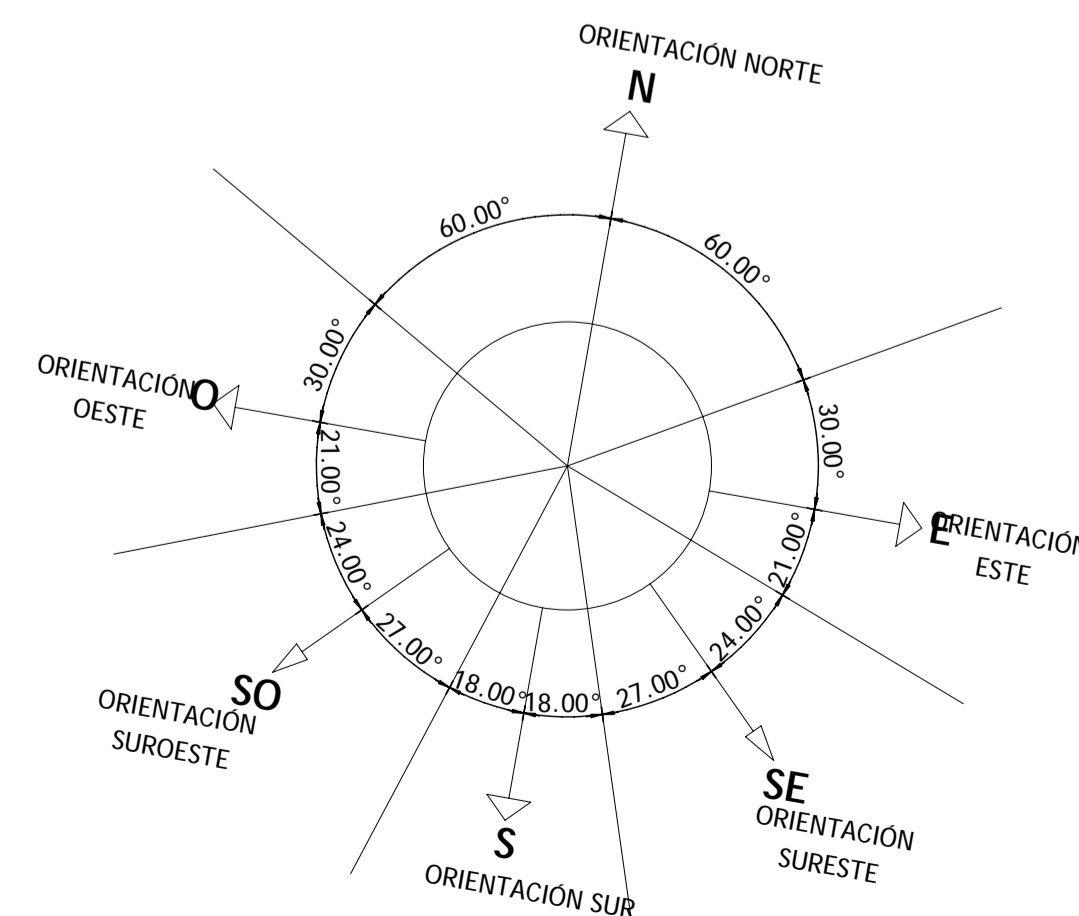

CALLE DE SANT ISIDRE

CALLE DE L'ECONOM PERE BONNIN

SUPERFICIE SOLAR 274.24 m²

EMPLAZAMIENTO

PROYECTO EJECUCION DE EDIFICIO PLURIFAMILIAR ENTRE MEDIANERAS Y LOCALES DE USO INDETERMINADO P 01

PLANO: EMPLAZAMIENTO Y SITUACION OCTUBRE-2007