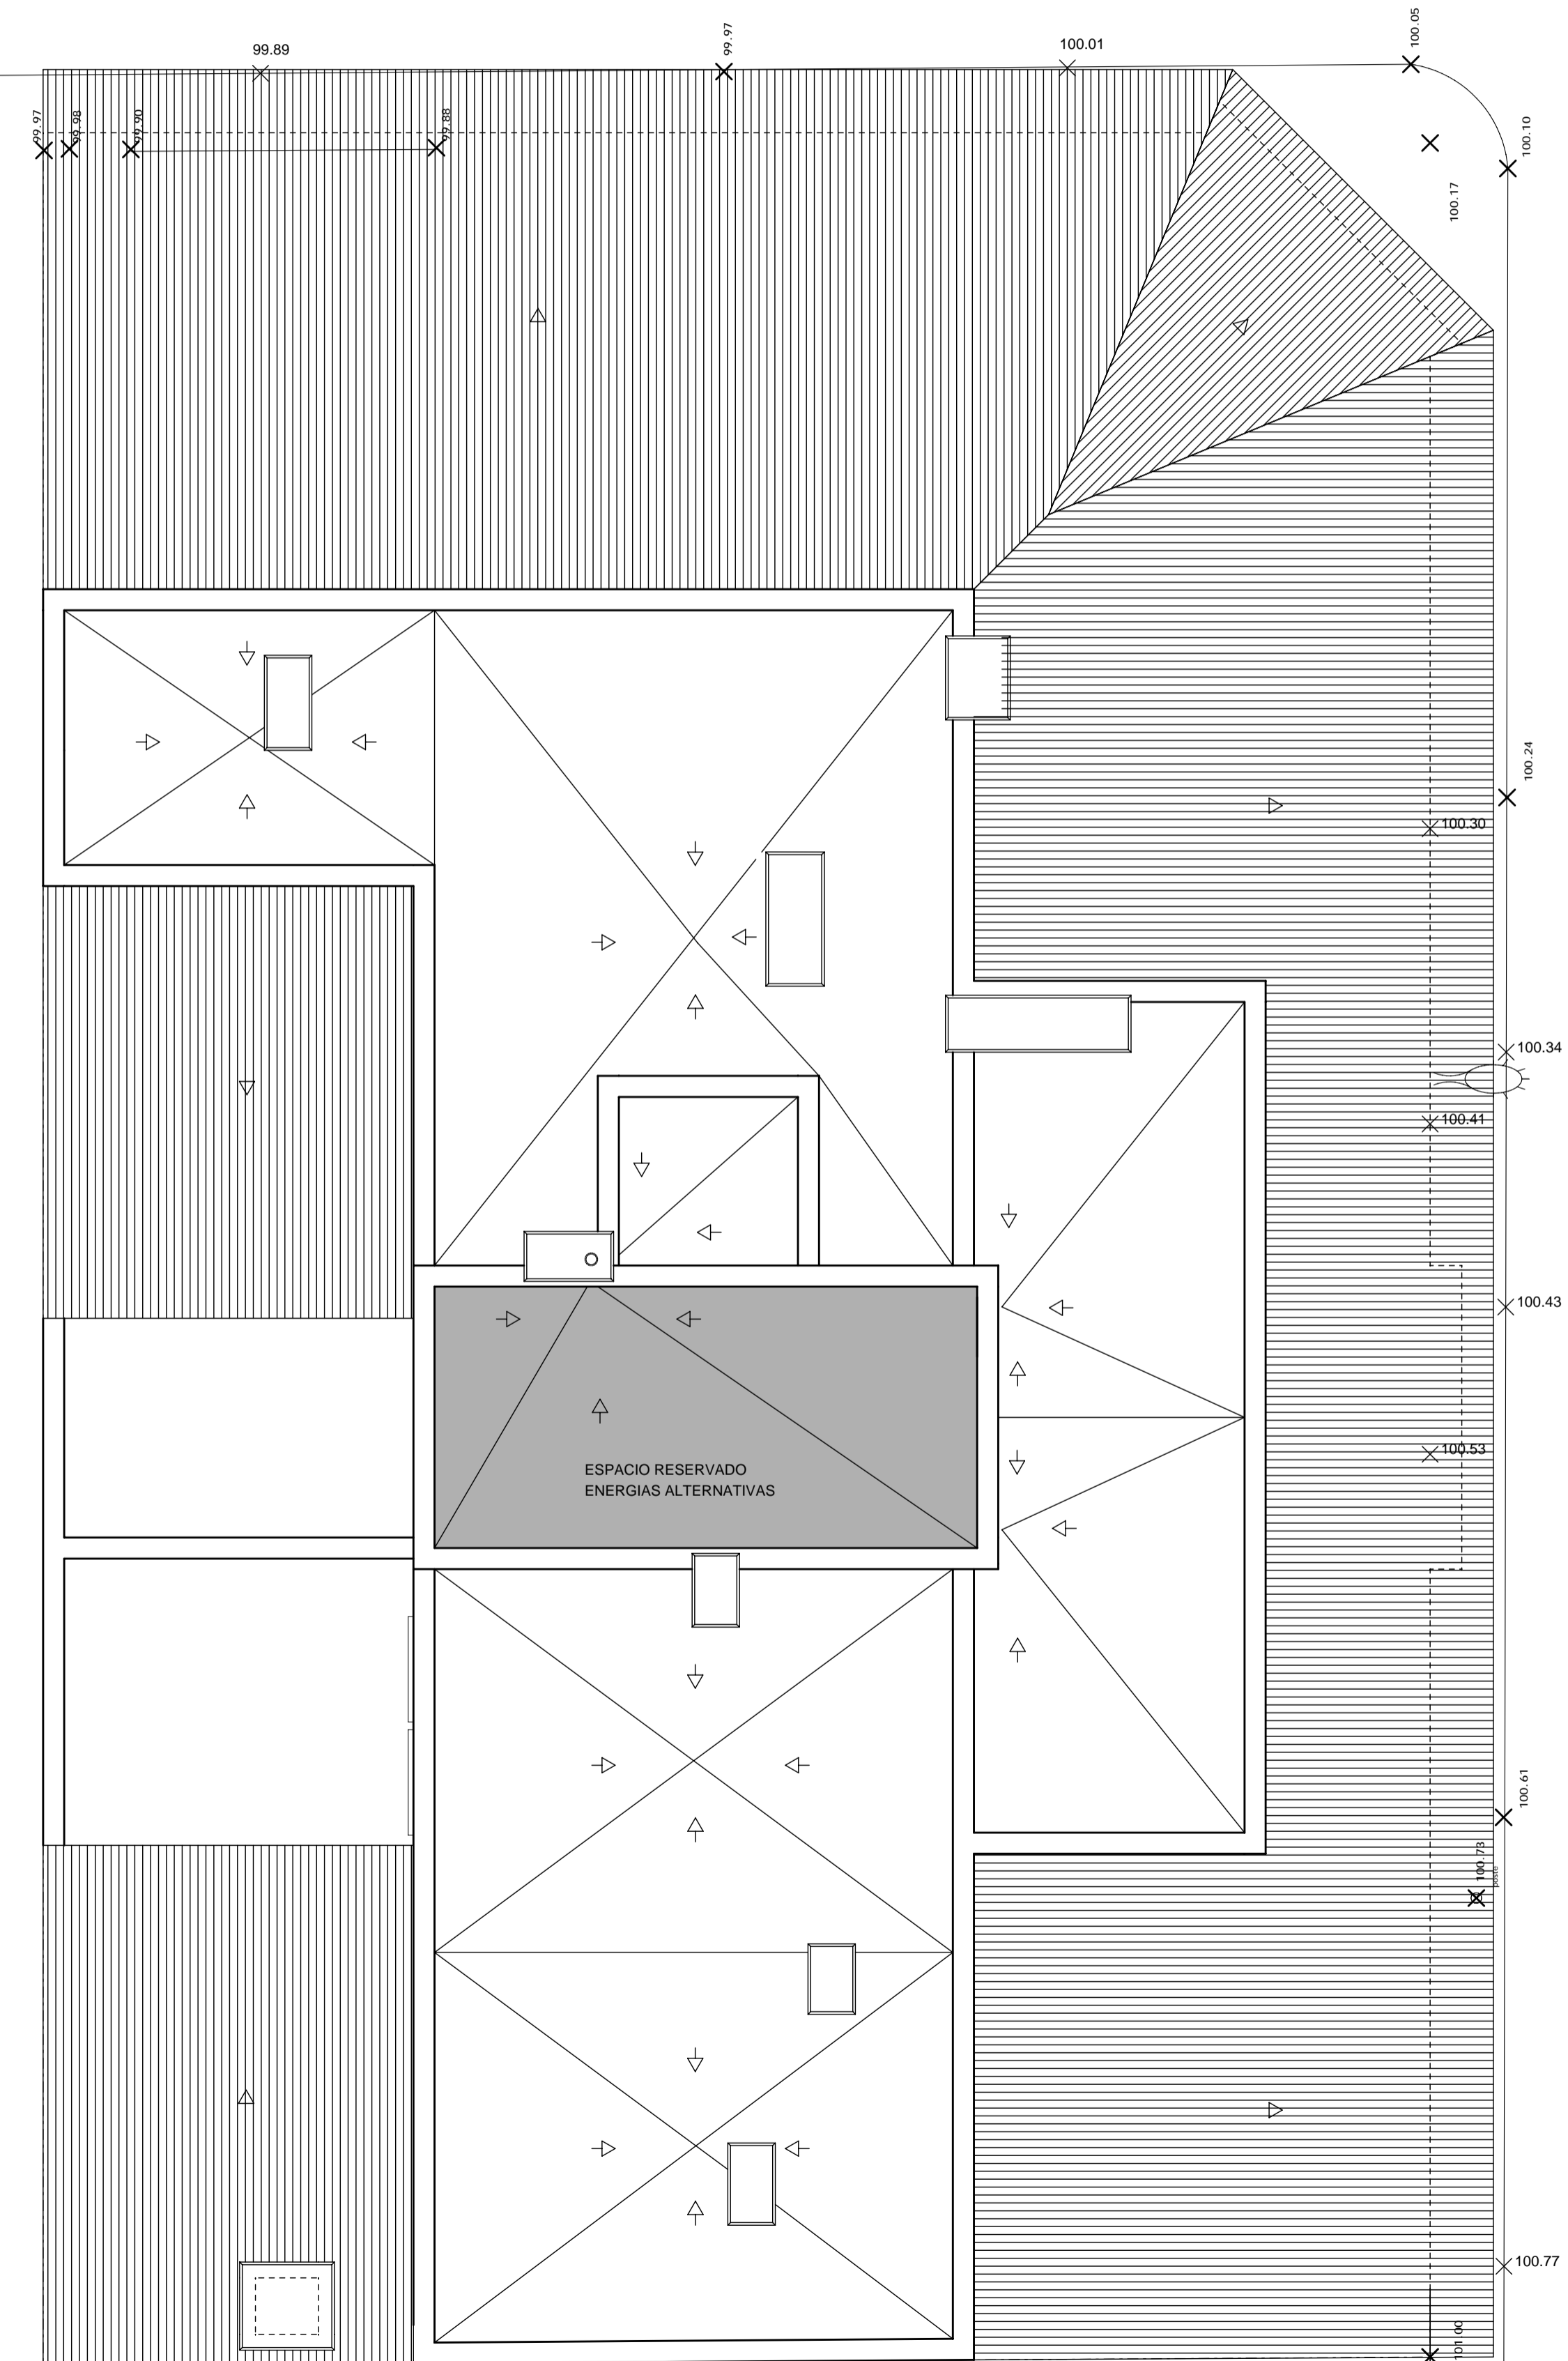

CALLE DE SANT ISIDRE

CALLE DE L'ECONOM PERE BONNIN

SUPERFICIE SOLAR 274.24 m²

EMPLAZAMIENTO

PROYECTO EJECUCION DE EDIFICIO PLURIFAMILIAR ENTRE MEDIANERAS Y LOCALES DE USO INDETERMINADO P 01

PLANO: EMPLAZAMIENTO Y SITUACION OCTUBRE-2007